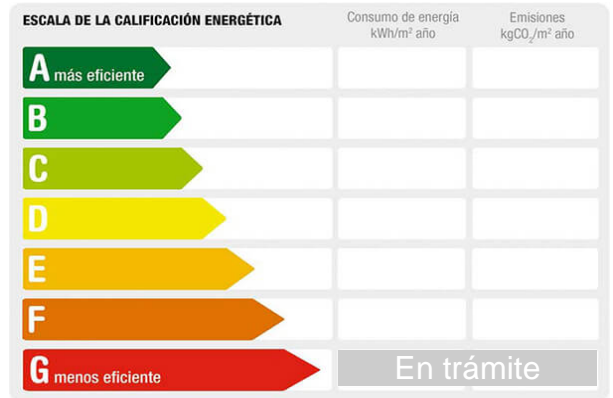

M² construidos: 70

Suelo de: gres

útiles: 60

Aire acondicionado: frío/calor

Agua caliente: individual

Dormitorios: 2

Orientación: noreste

Baños: 1

Exterior/Interior: exterior

Armarios: 1

Descripción:

Excelente Ocasión en las playas de Cullera.

Esta vivienda está ubicada a 200 m de la Playa de San Antonio, su superficie es de 70 m², aproximadamente, de los cuales útiles son 60 m², más un balcón de 5 m². Su orientación es Noreste, y se ve lateral y parcialmente el mar. Tiene dos habitaciones, la principal con armario empotrado, cocina independiente totalmente equipada, comedor, un baño completo. Está en una 6ª planta, con ascensor. Tiene aire acondicionado. Todo exterior y mucha luz. Es una vivienda que tiene entre 10 y 15 años, en muy buen estado, para entrar a vivir.

WWW.CENTROPLAYA.COM